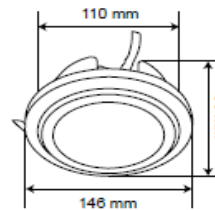

FICHA TÉCNICA

LUMINARIO DE INTERIOR

Tecno Lite
LA LUZ ES TUYA

YD-1800/B

*Ver instructivo de instalación

CARACTERÍSTICAS

Modelo (s)	YD-1800/B
Nombre (s)	Opera
Aplicación	DownLight Empotrado
Material de la carcaza	0
Terminado	Blanco
Pantalla	0
Base (portalámpara)	NA
Tipo de Lámpara	Fluorescente

PARAMETROS ELÉCTRICOS

Tensión Nominal [V~]	100-127 V ~
Consumo de potencia [W]	18 W
Frecuencia Nominal [Hz]	60 Hz
Consumo de Corriente [A]	0.18 - 0.14 A
Factor de Potencia [f.p.]	0
Flujo luminoso [lm]	700 lm
Temperatura de color [K]	4 100 K
Color de Luz	0
Angulo de Apertura [°]	NA
IRC	80
Temperatura de Operación	0