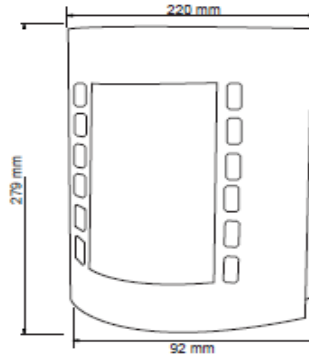

FICHA TÉCNICA

LUMINARIO DE EXTERIOR

Tecno Lite[®]
LA LUZ ES TUYA

H-815/ACI

CARACTERÍSTICAS

Modelo (s)	H-815/ACI
Nombre (s)	Turin II
Aplicación	Muro sin lámpara
Material de la carcasa	Lamina de Acero
Terminado	Acero Inoxidable
Pantalla	PC
Base (portalámpara)	Base Media
Tipo de Lámpara	No Incluye Lámpara

PARAMETROS ELÉCTRICOS

Tensión Nominal [V~]	100-240 V ~
Consumo de potencia [W]	15 W
Frecuencia Nominal [Hz]	50/60 Hz
Consumo de Corriente [A]	0.15 - 0.06 A
Factor de Potencia [f.p.]	NA
Flujo luminoso [lm]	NA
Temperatura de color [K]	NA
Color de Luz	NA
Angulo de Apertura [°]	NA
IRC	NA
Temperatura de Operación	0 - 40 °C