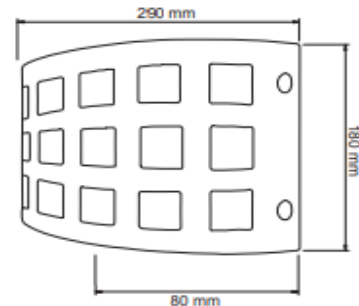

TL-6055/S

FORZA

CARACTERÍSTICAS

Modelo (s):	TL-6055/S
Nombre (s):	FORZA
Aplicación:	Decorativa / Pared Sin Lámpara
Material de la carcasa:	Lamina de acero
Terminado:	Satinado
Pantalla:	Cristal perlado
Índice de Protección [IP]:	NA
Base (portalámpara):	E27

PARAMETROS ELÉCTRICOS

Tensión Nominal [V~]:	100-240 V ~
Consumo de potencia [W]:	15 W
Frecuencia Nominal [Hz]:	50/60 Hz
Consumo de Corriente [A]:	0.15 - 0.06 A
Temperatura de Operación:	0 - 40 °C

BENEFICIOS

Garantía:	1 AÑO
Certificación:	NOM-064

OBSERVACIONES:

Lámpara sugerida fluorescente 15 W

Lada sin costo 01 800 777 LITE

1 AÑO DE GARANTÍA

Iluminación Especializada de Occidente S.A. de C.V.

Av. Dr. Ángel Leño No.401, Nave 2 Interior B, Fracc. Los Robles C.P. 45134 Zapopan Jal. México